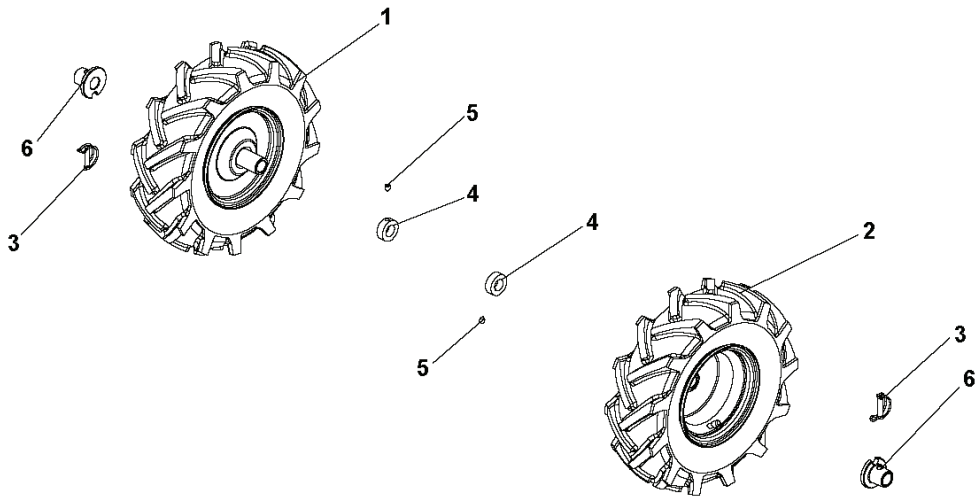

WHEELS & TIRES

REF.	ART. NR	ARTIKELBESKRIVNING	ANMÄRKNING	KIT
1	598678501	HJUL		1
2	598678301	HJUL		1
3	519653360	PIN RETAINING SCREW		2
4	598676101	BUSH		2
5	598675601	SCREW		2
6	598681501	NAV		2