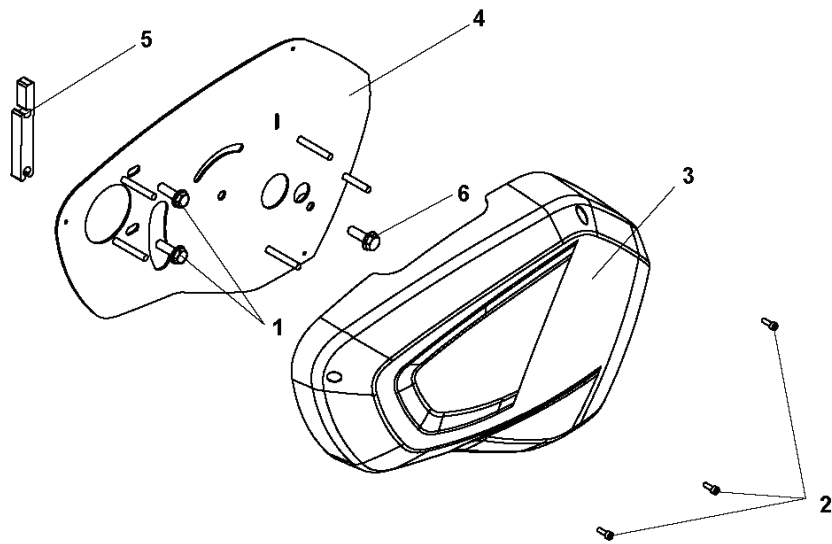

COVER

REF.	ART. NR	ARTIKELBESKRIVNING	ANMÄRKNING	KIT
1	573942501	BULT		2
2	590161001	SCREW		3
3	590161201	KÅPA		1
4	598680601	KÅPA		1
5	598676601	KÅPA		1
6	598675301	SCREW		1