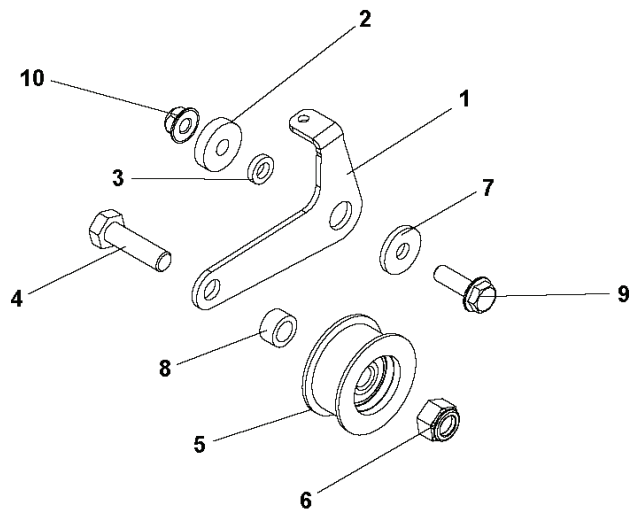

TRANSMISSION - 1

---

REF.	ART. NR	ARTIKELBESKRIVNING	ANMÄRKNING	KIT
1	598679201	TRANSMISSION		1
2	598679101	STÖD		1
3	580537601	PENNOR		2
4	598675801	AXEL		1
5	501992301	MUTTER		2
6	598675201	SCREW		1
7	519653430	MUTTER		1
8	598681301	REMSKIVA		1
9	519653433	BULT		1
10	598678701	REM		1
11	544243901	REMSKIVA		1
12	519653021	TANGENT		1
13	728692300	SCREW		1
14	598676901	HÄVARM		1
15	598677801	HÄVARM		1
16	544310301	HANDTAG		1
17	519653166	FLÄNSRING		1
18	598680101	DISTANSBRICKA		1
19	519651220	PIN RETAINING SCREW		2

**HANDLE**

---

REF.	ART. NR	ARTIKELBESKRIVNING	ANMÄRKNING	KIT
1	590362001	STYRE		1
2	519000113	HANDTAG		2
3	590215801	HÄVARM		1
4	519653414	DISTANSBRICKA		1
5	519653415	DISTANSBRICKA		1
6	590216101	PANEL		1
7	598676401	KABEL		1
8	577463601	HÄVARM		1
9	519653113	SCREW		1
10	531009403	BRICKA		1
11	590216201	NIT		2
12	590216301	ETIKETT		2
13	590171801	ETIKETT		1
14	598677901	FÄSTE		1

COVER

---

REF.	ART. NR	ARTIKELBESKRIVNING	ANMÄRKNING	KIT
1	573942501	BULT		2
2	590161001	SCREW		3
3	590161201	KÅPA		1
4	598680601	KÅPA		1
5	598676601	KÅPA		1
6	598675301	SCREW		1

**TINE ASSEMBLY**

---

REF.	ART. NR	ARTIKELBESKRIVNING	ANMÄRKNING	KIT
1	598678901	TINE		1
2	598678801	TINE		1
3	598678201	KNIV		4
4	598678401	KNIV		4
5	577453601	KLÄMMA		2
6	519653430	MUTTER		16
7	519653433	BULT		16

**CLUTCH**

---

REF.	ART. NR	ARTIKELBESKRIVNING	ANMÄRKNING	KIT
1	598677001	VÄXEL		1
2	598680201	DISTANSBRICKA		1
3	577520401	DISTANSBRICKA		1
4	519653455	SCREW		1
5	519653457	REMSKIVA		1
6	519653458	MUTTER		1
7	580538001	BRICKA		1
8	590519501	DISTANSBRICKA		1
9	573942501	BULT		1
10	586721001	MUTTER		1