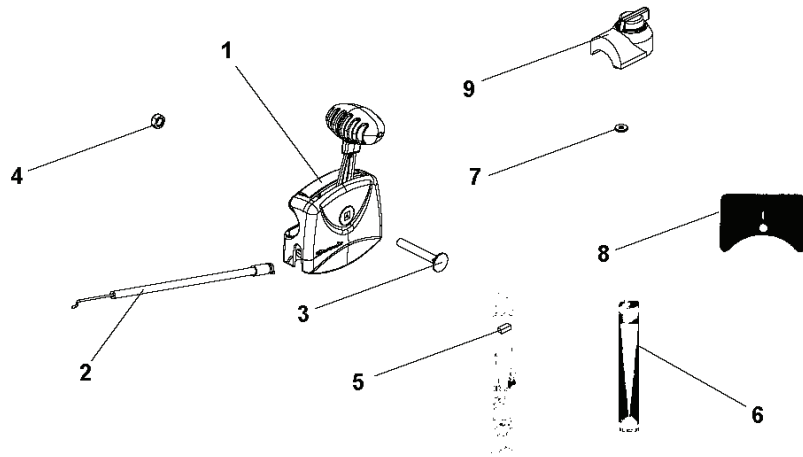

**WHEELS & TIRES**

---

REF.	ART. NR	ARTIKELBESKRIVNING	ANMÄRKNING	KIT
1	598678501	HJUL		1
2	598678301	HJUL		1
3	519653360	PIN RETAINING SCREW		2
4	598676101	BUSH		2
5	598675601	SCREW		2
6	598681501	NAV		2

# THROTTLE CONTROLS

---

REF.	ART. NR	ARTIKELBESKRIVNING	ANMÄRKNING	KIT
1	577453001	GASHÄVARM		1
2	577453101	GASVAJER		1
3	577453801	SCREW		1
4	732261601	MUTTER		1
5	519646680	DEKAL		1
6	531008251	DEKAL		1
7	531008539	BRICKA		1
8	501963701	DEKAL		1
9	531008558	STOPPKONTAKT		1