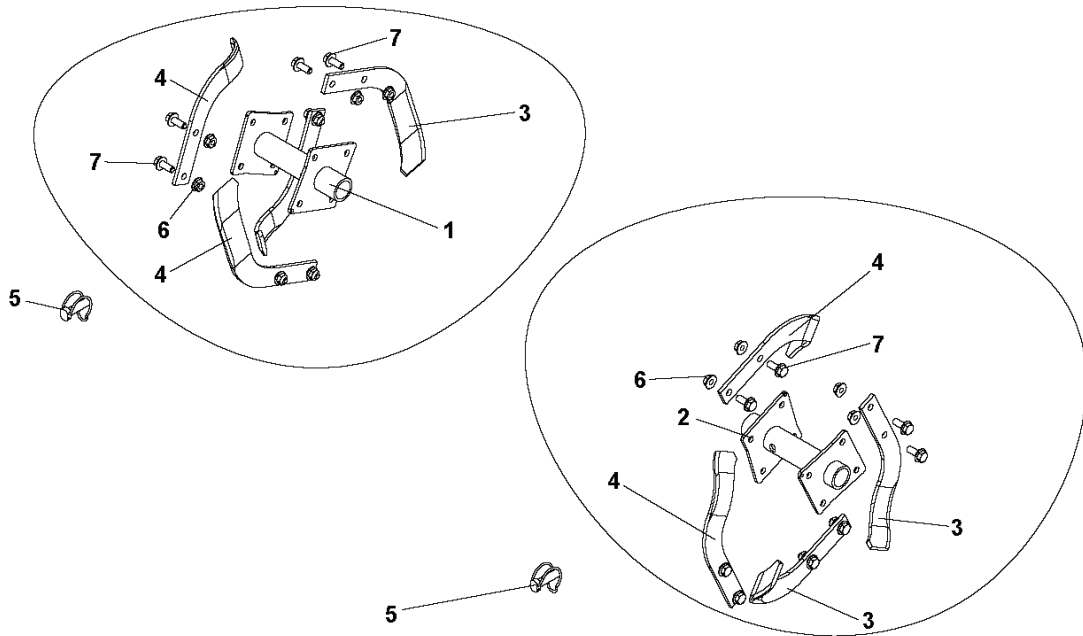

COVER

---

REF.	ART. NR	ARTIKELBESKRIVNING	ANMÄRKNING	KIT
1	573942501	BULT		2
2	590161001	SCREW		3
3	590161201	KÅPA		1
4	598680601	KÅPA		1
5	598676601	KÅPA		1
6	598675301	SCREW		1

**TINE ASSEMBLY**

---

REF.	ART. NR	ARTIKELBESKRIVNING	ANMÄRKNING	KIT
1	598678901	TINE		1
2	598678801	TINE		1
3	598678201	KNIV		4
4	598678401	KNIV		4
5	577453601	KLÄMMA		2
6	519653430	MUTTER		16
7	519653433	BULT		16

**CLUTCH**

---

REF.	ART. NR	ARTIKELBESKRIVNING	ANMÄRKNING	KIT
1	598677001	VÄXEL		1
2	598680201	DISTANSBRICKA		1
3	577520401	DISTANSBRICKA		1
4	519653455	SCREW		1
5	519653457	REMSKIVA		1
6	519653458	MUTTER		1
7	580538001	BRICKA		1
8	590519501	DISTANSBRICKA		1
9	573942501	BULT		1
10	586721001	MUTTER		1