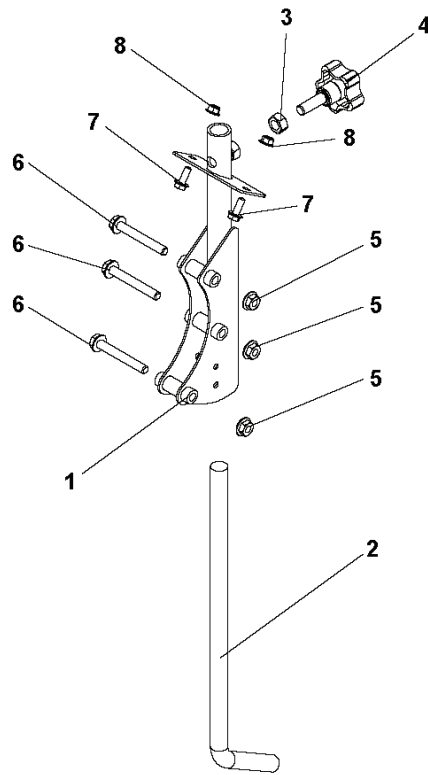

SUPPORT LEGS

REF.	ART. NR	ARTIKELBESKRIVNING	ANMÄRKNING	KIT
1	598680501	STÖD		1
2	544309301	PENNOR		1
3	519653456	MUTTER		1
4	598678101	KNOPP		1
5	519653430	MUTTER		3
6	573943101	BULT		3
7	519653435	SCREW		2