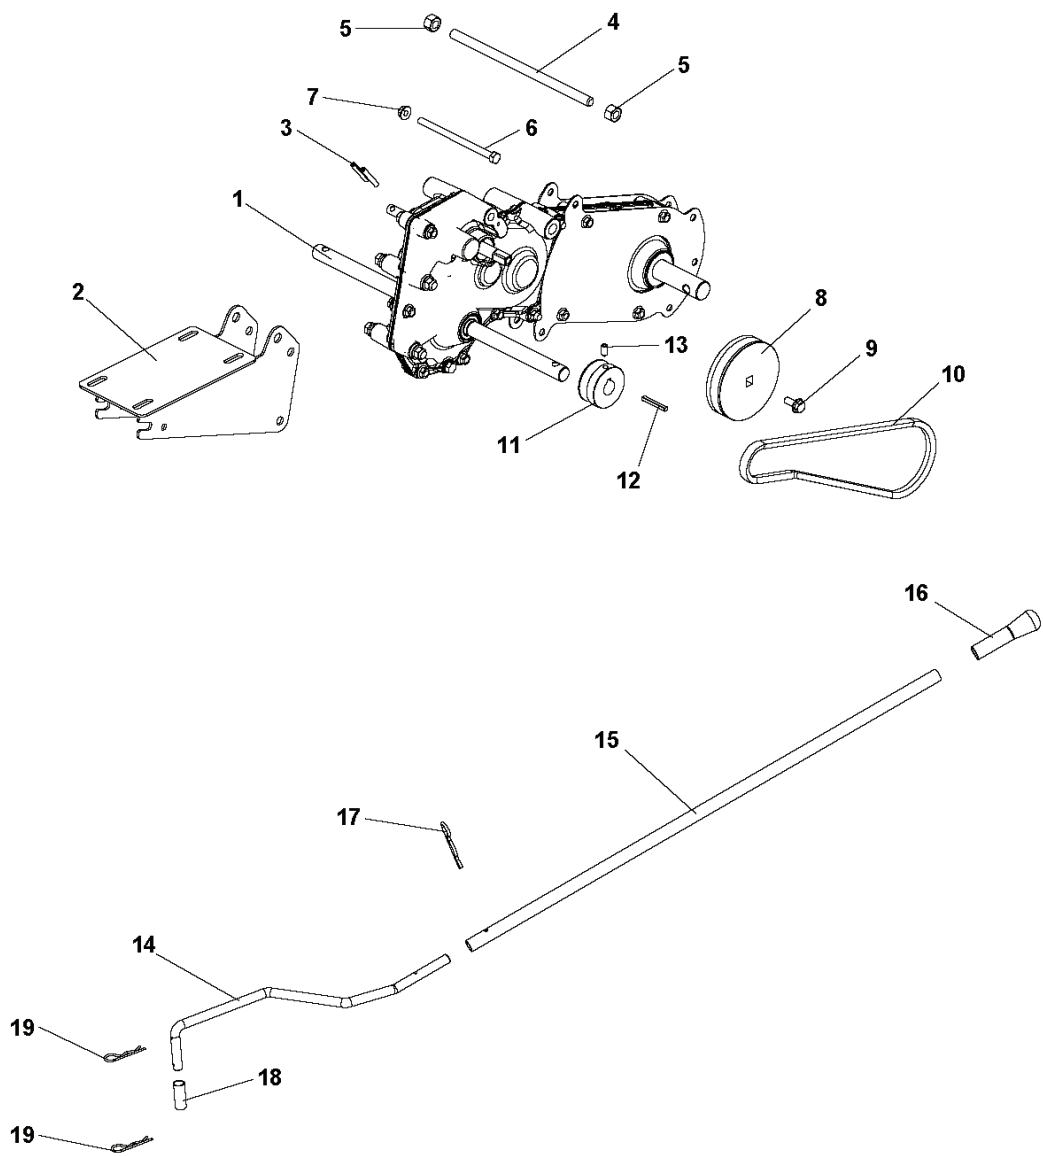

# RESERVDELSLISTA

TRANSMISSION - 2

REF.	ART. NR	ARTIKELBESKRIVNING	ANMÄRKNING	KIT
1	598676701	ENGINE COVER		
2	598676301	ENGINE COVER		
3	578042001	BULT		
4	575361601	SCREW		
5	519653430	MUTTER		
6	544345601	PLUGG		
7	525876501	PLUGG		
8	501994001	SEAL		
9	598681201	ENGINE COVER		
10	598680401	FJÄDER		
11	598679601	AXEL		
12	598677101	VÄXEL		
13	525877001	SEAL		
14	525880401	KULLAGER		
15	544176901	LAGER		
16	598679701	AXEL		
17	598677601	VÄXEL		
18	598677401	VÄXEL		
19	598677201	VÄXEL		
20	578046901	LINER		
21	598679401	NÄLLAGER		
22	598679801	AXEL		
23	598677501	VÄXEL		
24	598679301	LAGER		
25	544361801	KULLAGER		
26	598681801	KEDJA		
27	598679901	AXEL		
28	598677301	VÄXEL		
30	598676201	BUSHING		
31	598676801	AXEL		
32	598677701	VÄXEL		
33	531008403	SPÄRRING		
34	501996401	RING		
35	573938801	KULLAGER		
36	573937901	SEAL		
37	598675901	AXEL		
38	544177101	LAGER		
39	531009475	LED		
40	598680001	AXEL		
41	531009476	LED		
42	544353601	TÄTNING		
43	544353401	PLATTA		
44	544352201	FJÄDER		
45	544353301	KULA		
46	504052701	SCREW		
47	501992301	MUTTER		
48	578070801	BULT		
49	598679501	SCREW		
50	519653160	BRICKA		
51	501994101	MUTTER		

**ENGINE**

---

REF.	ART. NR	ARTIKELBESKRIVNING	ANMÄRKNING	KIT
1	544207301	SCREW		2
2	519653413	SCREW		2
3	519653430	MUTTER		4
4	546203001	MOTOR	FOR 970652801. See separate Engine IPL R210.	1
4	598676001	MOTOR	FOR 970448601. Complete engine assy: B&S CR950 (NOT available for sale)	1

TRANSMISSION - 1

---

REF.	ART. NR	ARTIKELBESKRIVNING	ANMÄRKNING	KIT
1	598679201	TRANSMISSION		1
2	598679101	STÖD		1
3	580537601	PENNOR		2
4	598675801	AXEL		1
5	501992301	MUTTER		2
6	598675201	SCREW		1
7	519653430	MUTTER		1
8	598681301	REMSKIVA		1
9	519653433	BULT		1
10	598678701	REM		1
11	544243901	REMSKIVA		1
12	519653021	TANGENT		1
13	728692300	SCREW		1
14	598676901	HÄVARM		1
15	598677801	HÄVARM		1
16	544310301	HANDTAG		1
17	519653166	FLÄNSRING		1
18	598680101	DISTANSBRICKA		1
19	519651220	PIN RETAINING SCREW		2