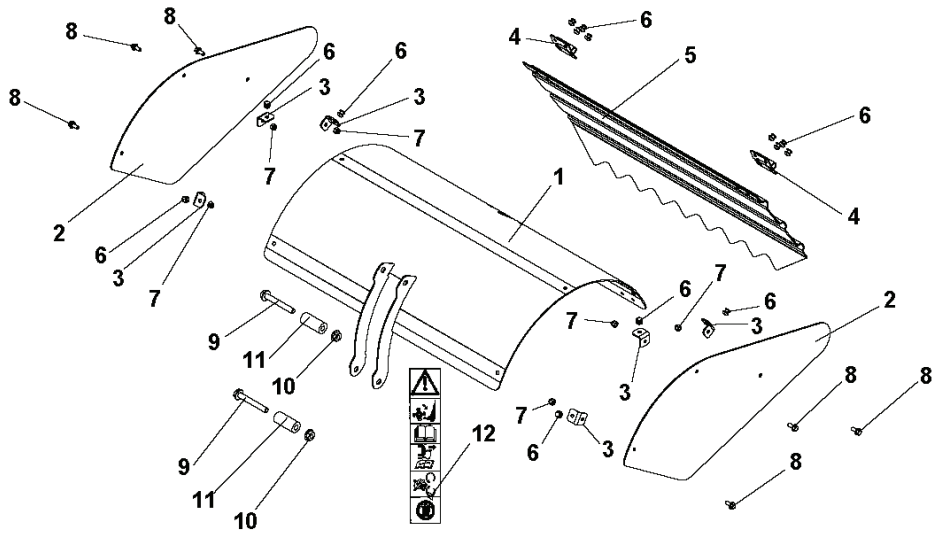

TRANSMISSION - 1

---

REF.	ART. NR	ARTIKELBESKRIVNING	ANMÄRKNING	KIT
1	598679201	TRANSMISSION		1
2	598679101	STÖD		1
3	580537601	PENNOR		2
4	598675801	AXEL		1
5	501992301	MUTTER		2
6	598675201	SCREW		1
7	519653430	MUTTER		1
8	598681301	REMSKIVA		1
9	519653433	BULT		1
10	598678701	REM		1
11	544243901	REMSKIVA		1
12	519653021	TANGENT		1
13	728692300	SCREW		1
14	598676901	HÄVARM		1
15	598677801	HÄVARM		1
16	544310301	HANDTAG		1
17	519653166	FLÄNSRING		1
18	598680101	DISTANSBRICKA		1
19	519651220	PIN RETAINING SCREW		2

# TINE SHIELD

---

REF.	ART. NR	ARTIKELBESKRIVNING	ANMÄRKNING	KIT
1	598680801	KÅPA		1
2	598680901	KÅPA		2
3	598680701	KÅPA		6
4	598678001	GÅNGJÄRN		2
5	598681101	KÅPA		1
6	598678601	NIT		14
7	522995701	MUTTER		6
8	598675401	SCREW		6
9	573943101	BULT		2
10	519653430	MUTTER		2
11	598680301	DISTANSBRICKA		2
12	587995501	ETIKETT		1

**CLUTCH**

---

REF.	ART. NR	ARTIKELBESKRIVNING	ANMÄRKNING	KIT
1	598677001	VÄXEL		1
2	598680201	DISTANSBRICKA		1
3	577520401	DISTANSBRICKA		1
4	519653455	SCREW		1
5	519653457	REMSKIVA		1
6	519653458	MUTTER		1
7	580538001	BRICKA		1
8	590519501	DISTANSBRICKA		1
9	573942501	BULT		1
10	586721001	MUTTER		1