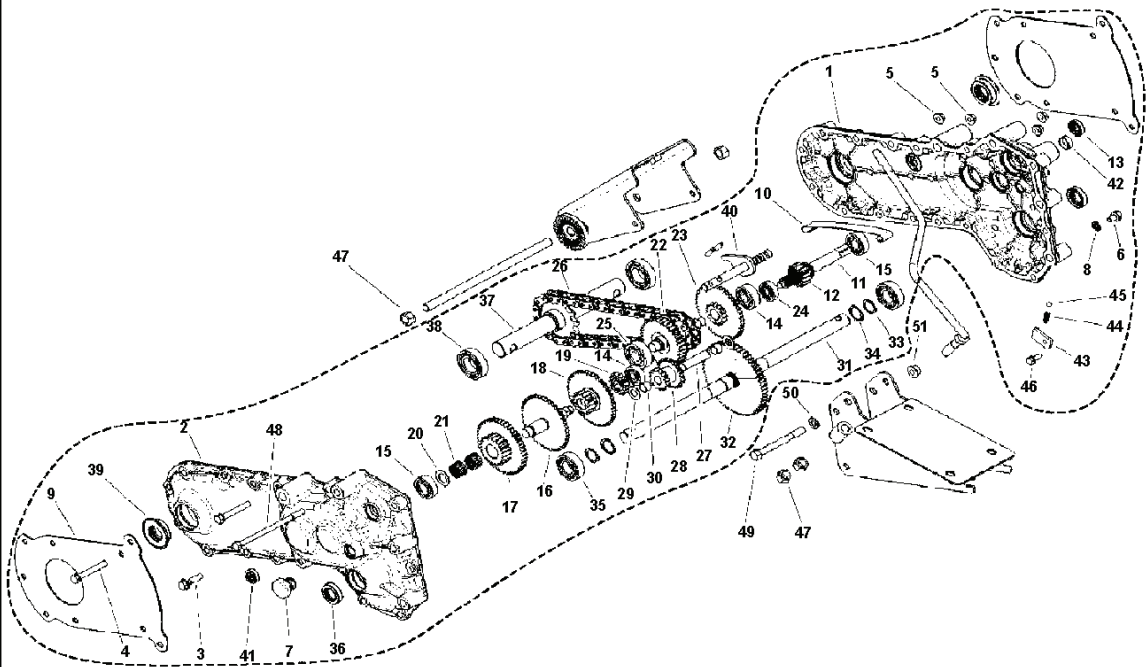

TRANSMISSION - 2

REF.	ART. NR	ARTIKELBESKRIVNING	ANMÄRKNING	KIT
1	598676701	ENGINE COVER		
2	598676301	ENGINE COVER		
3	578042001	BULT		
4	575361601	SCREW		
5	519653430	MUTTER		
6	544345601	PLUGG		
7	525876501	PLUGG		
8	501994001	SEAL		
9	598681201	ENGINE COVER		
10	598680401	FJÄDER		
11	598679601	AXEL		
12	598677101	VÄXEL		
13	525877001	SEAL		
14	525880401	KULLAGER		
15	544176901	LAGER		
16	598679701	AXEL		
17	598677601	VÄXEL		
18	598677401	VÄXEL		
19	598677201	VÄXEL		
20	578046901	LINER		
21	598679401	NÄLLAGER		
22	598679801	AXEL		
23	598677501	VÄXEL		
24	598679301	LAGER		
25	544361801	KULLAGER		
26	598681801	KEDJA		
27	598679901	AXEL		
28	598677301	VÄXEL		
30	598676201	BUSHING		
31	598676801	AXEL		
32	598677701	VÄXEL		
33	531008403	SPÄRRING		
34	501996401	RING		
35	573938801	KULLAGER		
36	573937901	SEAL		
37	598675901	AXEL		
38	544177101	LAGER		
39	531009475	LED		
40	598680001	AXEL		
41	531009476	LED		
42	544353601	TÄTNING		
43	544353401	PLATTA		
44	544352201	FJÄDER		
45	544353301	KULA		
46	504052701	SCREW		
47	501992301	MUTTER		
48	578070801	BULT		
49	598679501	SCREW		
50	519653160	BRICKA		
51	501994101	MUTTER